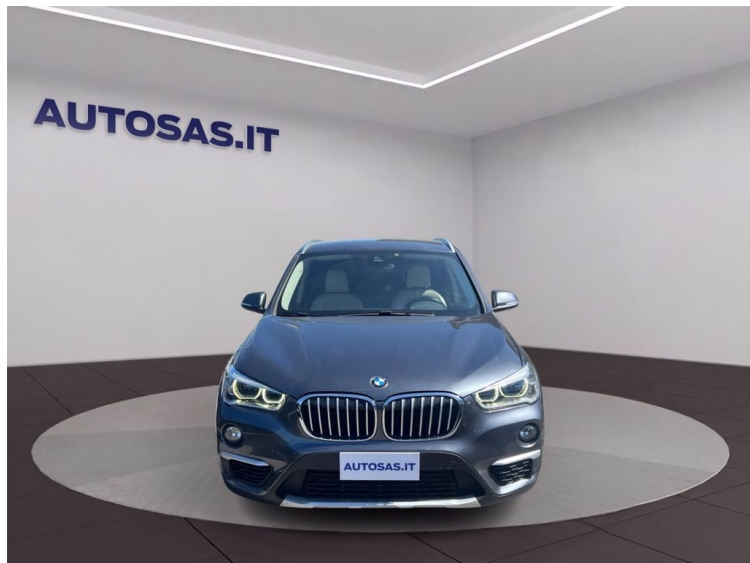

BMW X1 xDrive20d xLine

Passaggio di proprietà escluso. Autosas declina ogni responsabilità per eventuali errori o incongruenze, che non rappresentano in alcun modo un impegno contrattuale.

€ 16.785

DATI PRINCIPALI